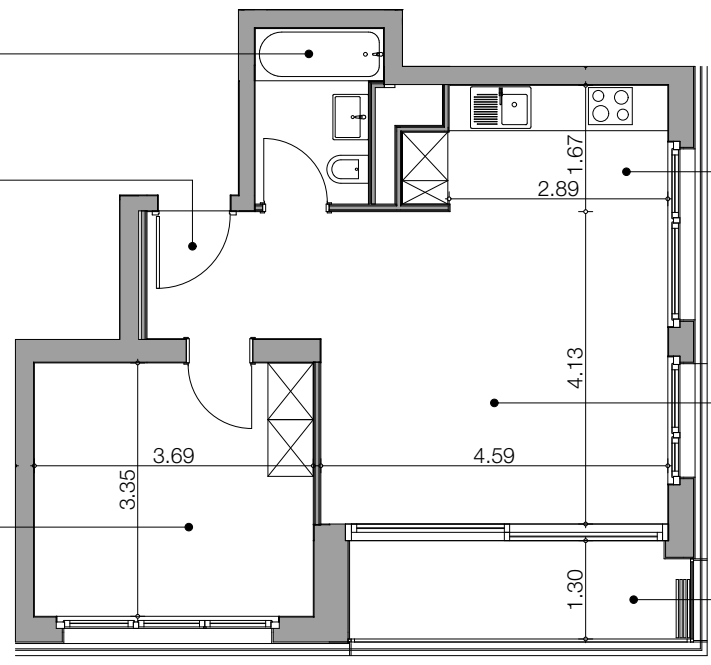

bains-wc
3.6 m²

entrée
4.1 m²

chambre
12.4 m²

cuisine
5.4 m²

séjour
19.0 m²

loggia

Chemin des Erables