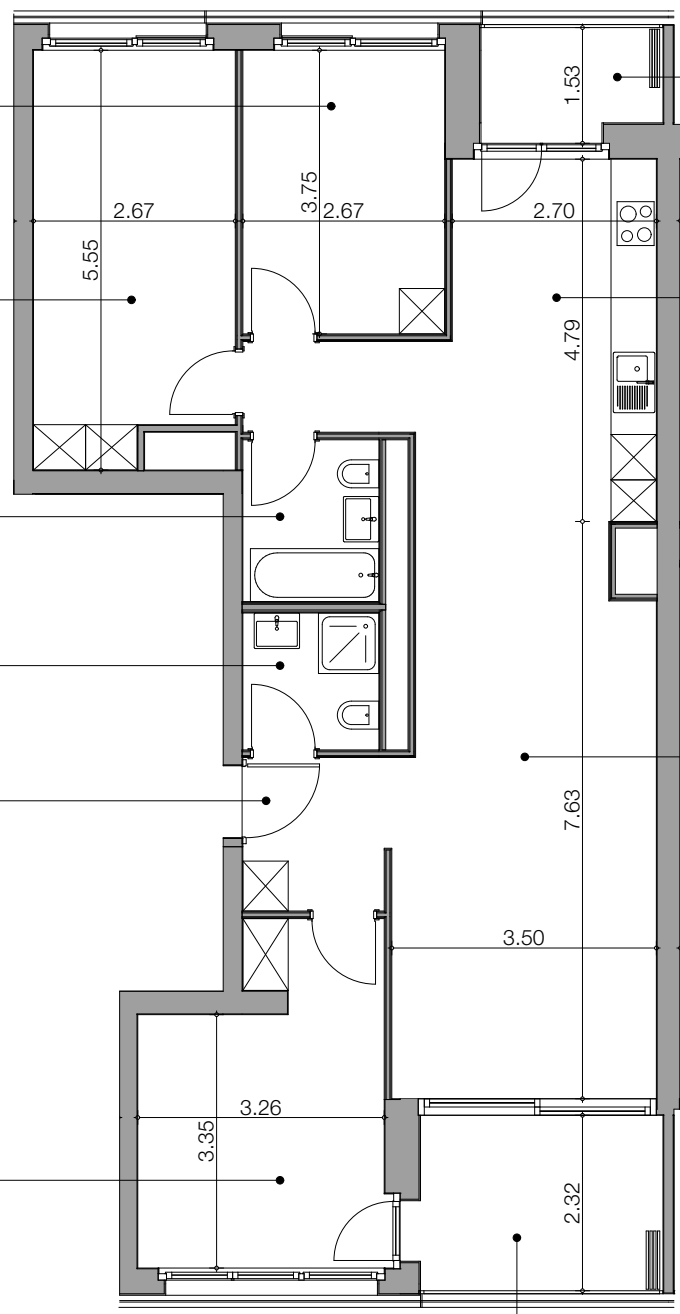

**chambre**  
10.0 m<sup>2</sup>

**chambre**  
14.0 m<sup>2</sup>

**bains-wc**  
3.9 m<sup>2</sup>

**douche-wc**  
3.3 m<sup>2</sup>

**entrée**  
3.9 m<sup>2</sup>

**chambre**  
13.2 m<sup>2</sup>

**loggia**

**cuisine**  
14.3 m<sup>2</sup>

**séjour**  
25.1 m<sup>2</sup>

**loggia**

Chemin des Erables